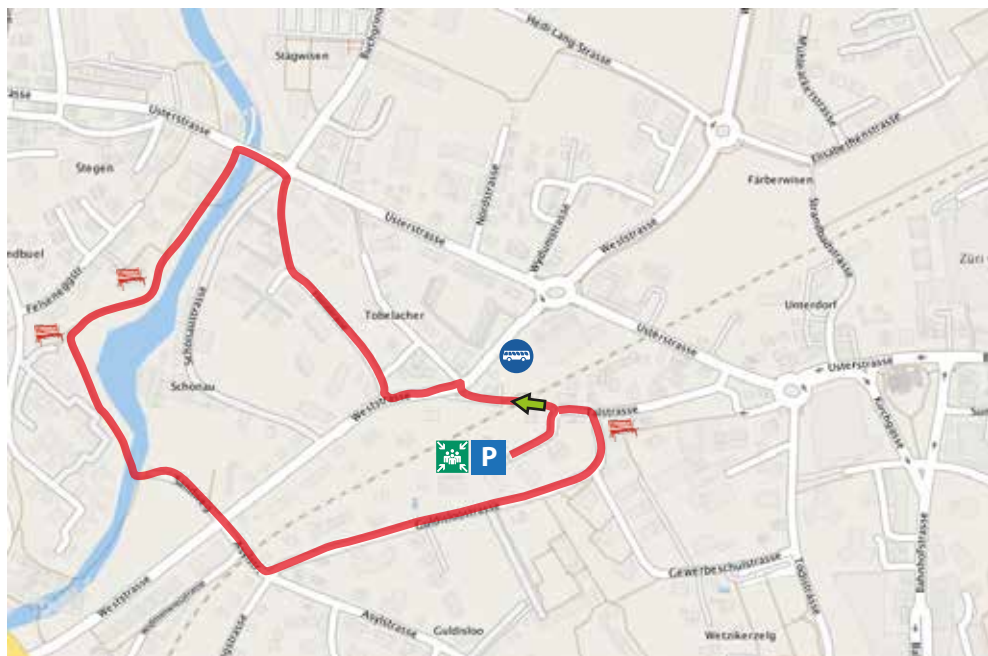

SCHÖNAU

3

Alterssiedlung Talstrasse, Parkplatz

Haltestelle Uster-Weststrasse, Linie 856

Alterssiedlung Talstrasse

TRAININGS-INTENSITÄT

Minuten

Minuten